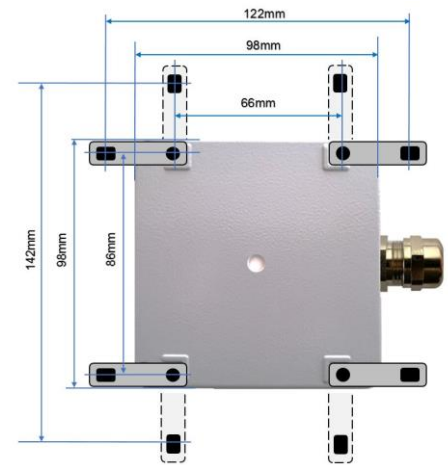

Einfache Programmierung durch DOS-basiertes Tool mit grafischer Benutzeroberfläche. Freie Programmierung von kundenspezifischen Tönen / ES52 1 Ton, ES53 Speicherkapazität bis zu 14 Tonvarianten.

Technische Daten

Gehäuse	Aluminium, grau lackiert RAL7001
Lautsprecher	Aluminium, grau lackiert RAL7015
Schutzart	IP66 nach EN 60529
Leitungseinführung:	M16 (optional M20) oder Stecker nach Kundenspezifikation
Leistungsanschluss	Federzugklemmen für Leitungsquerschnitt bis 1,5 mm ²
Programmierung	DOS-basiertes Tool mit USB-Kabel
Tonfiles	Frei definierbar, ogg-Format
Einstellmöglichkeiten	- Tag-Lautstärke - Nachtabsenkung - Ton Abspielfolge (ES53) - Abspieldauer - Lautstärkenanhebung/-abfall bei Abspielbeginn und bei Abspielende - Wiederholungsfunktion - und weitere
Nennspannung	24VDC 230VAC/DC
Schalldruckpegel	bis ca.122dB(A) / 1m
Betriebsart	Dauerbetrieb
Gebrauchslage	frei
Temperaturbereich	-40°C bis +80°C
Feuchtigkeit	<90%
Gewicht	ca. 1,35kg (24V) / 1.50kg (230V)
Typenprüfung	EN50155 Bahnanwendungen

Art.Nr	Spannung	Anz. Töne /Leistung	Stromaufnahme
ES52.024.2	14.4-33.6VDC	1 Ton / max. 122dB(A)	max. 1.0A (@24VDC)
ES52.230.3	90-264VAC 120-370VDC	1 Ton / max. 122dB(A)	max. 130mA (@230VAC)
ES53.024.2	14.4-33.6VDC	14 Töne / max. 122dB(A)	max. 1.0A (@24VDC)
ES53.230.3	90-264VAC 120-370VDC	14 Töne / max. 122dB(A)	max. 130mA (@230VAC)