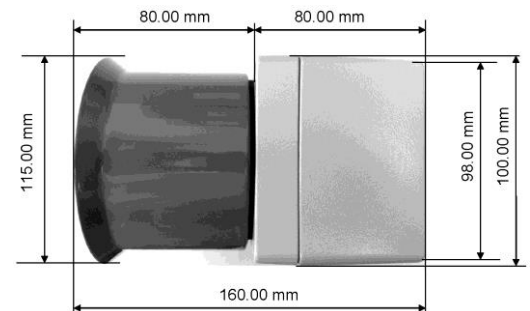

Elektronischer Schallgeber ES52/53

Comax
Signaltechnik

Allgemeine Informationen

Sehr leistungsfähiger elektronischer Schallgeber der neuesten Generation. Metall-Lautsprecher, Aluminium-Gehäuse, vibrations- und schockfest, tropentauglich, kältetauglich. Für Innen- oder Aussenmontage, auch in rauen Umgebungen.

Einfache Programmierung durch DOS-basiertes Tool mit grafischer Benutzeroberfläche. Freie Programmierung von kundenspezifischen Tönen / ES52 1 Ton, ES53 Speicherkapazität bis zu 14 Tonvarianten.

Technische Daten

Gehäuse	Aluminium, grau lackiert RAL7001
Lautsprecher	Aluminium, grau lackiert RAL7015
Schutzart	IP66 nach EN 60529
Leitungseinführung:	M16 (optional M20) oder Stecker nach Kundenspezifikation
Leistungsanschluss	Federzugklemmen für Leitungsquerschnitt bis 1,5 mm ²
Programmierung	DOS-basiertes Tool mit USB-Kabel
Tonfiles	Frei definierbar, ogg-Format
Einstellmöglichkeiten	- Tag-Lautstärke - Nachtabsenkung - Ton Abspielfolge (ES53) - Abspieldauer - Lautstärkenanhebung/-abfall bei Abspielbeginn und bei Abspielende - Wiederholungsfunktion - und weitere
Nennspannung	24VDC 230VAC/DC
Schalldruckpegel	bis ca.122dB(A) / 1m
Betriebsart	Dauerbetrieb
Gebrauchslage	frei
Temperaturbereich	-40°C bis +80°C
Feuchtigkeit	<90%
Gewicht	ca. 1,35kg (24V) / 1.50kg (230V)
Typenprüfung	EN50155 Bahnanwendungen

Art.Nr	Spannung	Anz. Töne /Leistung	Stromaufnahme
ES52.024.2	14.4-33.6VDC	1 Ton / max. 122dB(A)	max. 1.0A (@24VDC)
ES52.230.3	90-264VAC 120-370VDC	1 Ton / max. 122dB(A)	max. 130mA (@230VAC)
ES53.024.2	14.4-33.6VDC	14 Töne / max. 122dB(A)	max. 1.0A (@24VDC)
ES53.230.3	90-264VAC 120-370VDC	14 Töne / max. 122dB(A)	max. 130mA (@230VAC)