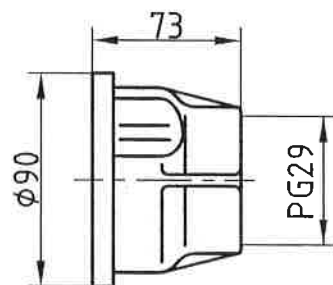

Trompete PG 36

F

Trompete PG 29/S

Art.-Nr.: S9040

G