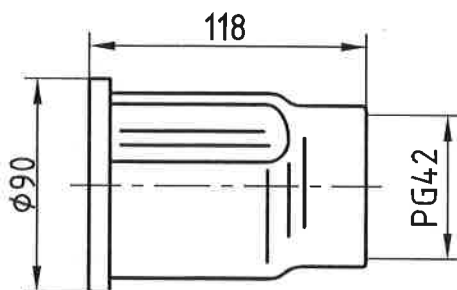

Trompete PG 29/VK

E

Trompete PG 42

Art.-Nr.: S9060