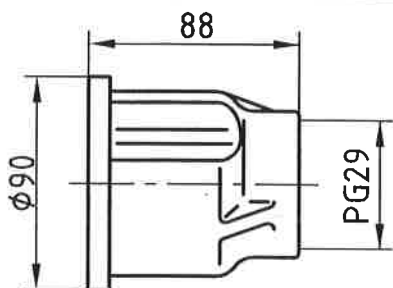

Trompete PG 21

C

Art.-Nr.: S9020