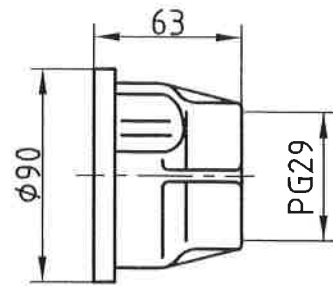

B

Art.-Nr.: S9010