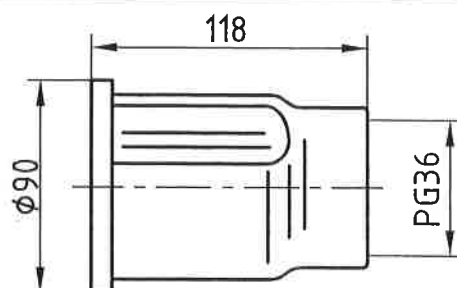

Trompete PG 29

D

Art.-Nr.: S9050